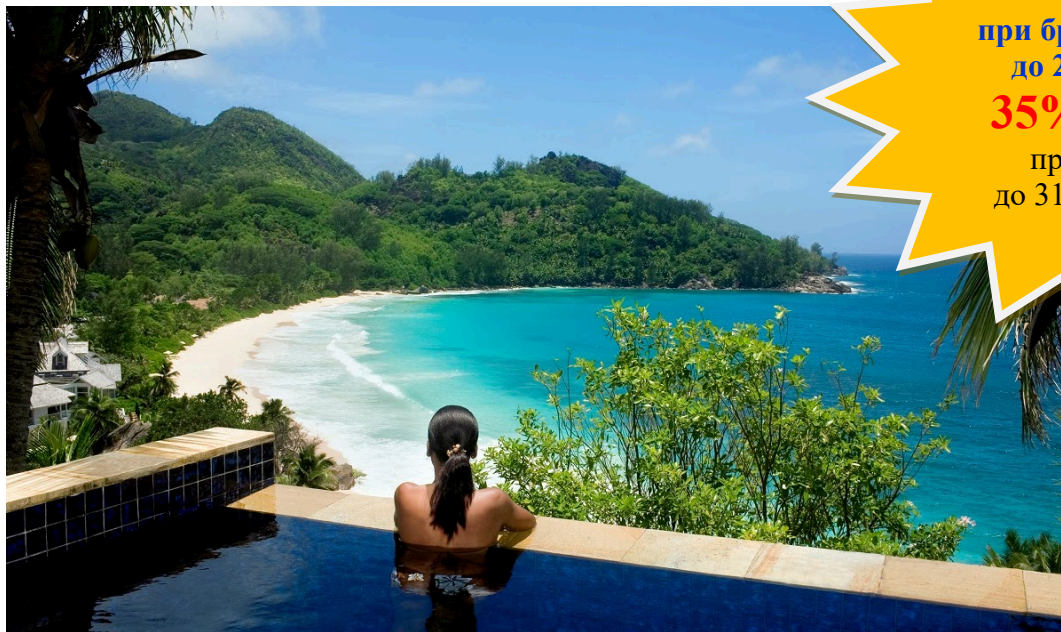

BANYAN TREE SEYCHELLES 5

при бронировании
до 28 февраля
35% скидка на
проживание
до 31 марта 2019

Эксклюзивный курорт расположен на юго-западном побережье острова Маэ, входящего в архипелаг Сейшельские острова, в бухте Intendance Bay, 45 минутах езды от столицы — города Виктория и в 30 минутах езды от аэропорта.

В отеле: 60 вилл, открытый бассейн, собственный песчаный пляж протяженностью 800 м, салон красоты, SPA-центр (8 процедурных кабинетов, массаж), йога, теннисные корты, горные велосипеды, каноэ, катамараны.